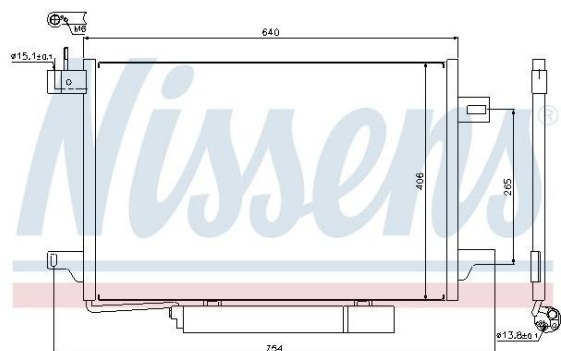

Радиатор кондиционера MERCEDES A (W169) NISSENS

Код для заказа: **512927**

Артикул: **94910**

Размеры радиатора	640 x 406 x 16 mm
Материал	алюминий
Дополнительный артикул / дополнительная информация 2	с осушителем