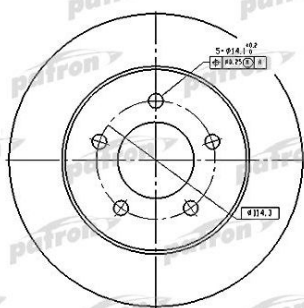

Диск тормозной CHRYSLER Voyager DODGE Caravan передний (1шт.) PATRON

Код для заказа: **512679**

Артикул: **PBD5373**

| | |
|-------------------------------|---------------|
| Сторона установки | передний мост |
| Высота [мм] | 38 |
| Тип тормозного диска | вентилируемый |
| Толщина тормозного диска (мм) | 24 |
| Размер резьбы | 13,9 |
| Минимальная толщина [мм] | 22,4 |
| Цвет | черный |
| Наружный диаметр [мм] | 282 |
| Количество отверстий | 5 |
| Диаметр центрирования [мм] | 73 |
| ? фаски [мм] | 114,3 |
| Поверхность | лакированный |

Ширина, м 0.297

| | |
|-----------|-------|
| Высота, м | 0.048 |
| Длина, м | 0.297 |
| Вес, кг | 6.3 |

Параметры

Производитель PATRON

Территория отгрузки

Все склады **0 шт.** Склад

Другие склады и магазины партнера