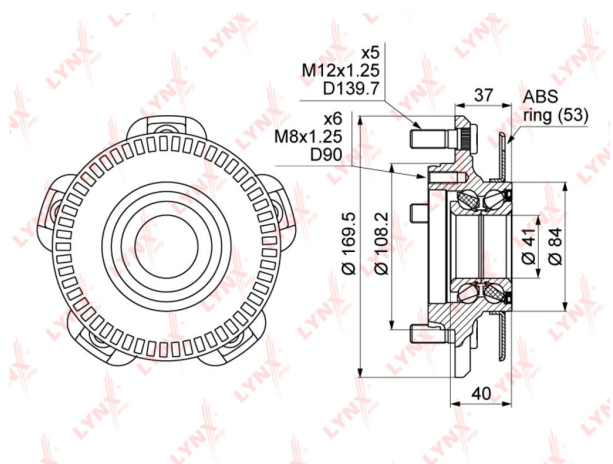

Ступица SUZUKI Grand Vitara (98-) передняя в сборе LYNX

Код для заказа: **512576**

Артикул: **WH1054**

O3 5575.32

O2 5686.83

O1 5800.56

P3 6400

Характеристики

Код для заказа 512576

Артикулы 43401-65D10

Каталожная группа Ходовая часть, ..Колеса и ступицы

Параметры

Производитель LYNX

Территория отгрузки

Все склады **0 шт.** Склад

Другие склады и магазины партнера