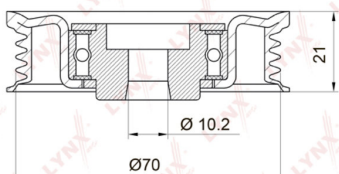

Ролик приводного ремня MITSUBISHI Galant (96-) натяжителя LYNX

Код для заказа: **512276**

Артикул: **PB5012**

O3 1991.04

O2 2030.86

O1 2071.48

P3 2330

Характеристики