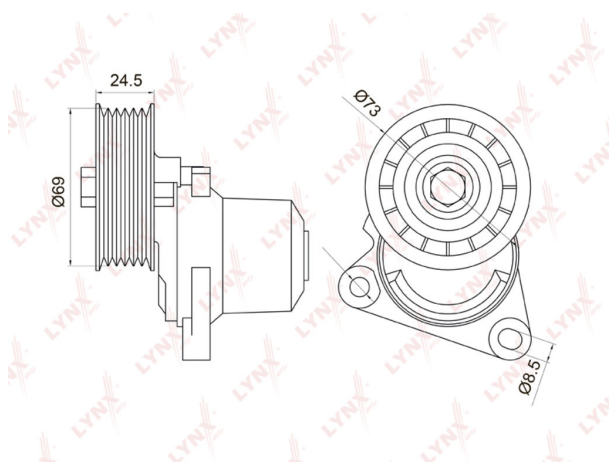

## Ролик приводного ремня FORD Galaxy, Mondeo натяжителя LYNX

Код для заказа: **512241**

Артикул: **PT3026**

ОЗ 3195.66

О2 3259.57

О1 3324.76

РЗ 4600

### Характеристики

Код для заказа 512241

Артикулы Т38204, 1371224

Каталожная группа Двигатель, ..Двигатель