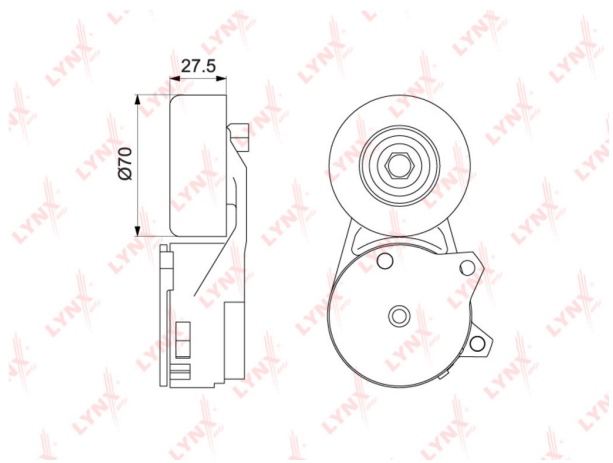

Ролик ГРМ NISSAN Juke (11-) натяжителя LYNX

Код для заказа: **512240**

Артикул: **PT3051**

ОЗ 4398.24

О2 4486.2

О1 4575.93

РЗ 5400

Характеристики

Код для заказа	512240
Артикулы	11955-1KCOA
Каталожная группа	Двигатель, ..Двигатель
Ширина, м	0.13
Высота, м	0.11
Длина, м	0.13
Вес, кг	0.8

Параметры

Производитель LYNX

Территория отгрузки

Все склады **4 шт.** Склад