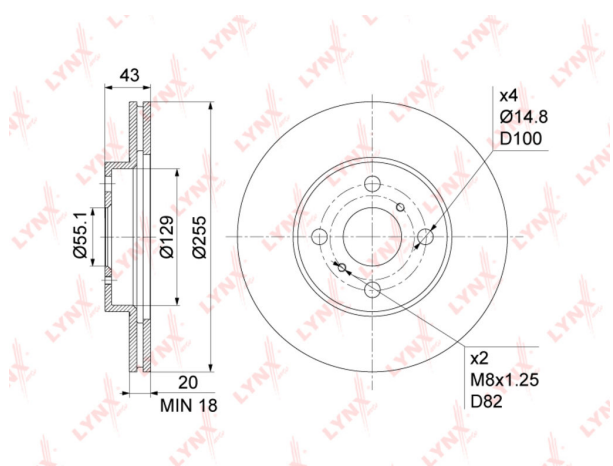

Диск тормозной TOYOTA Ist (02-) передний (1шт.) LYNX

Код для заказа: **511929**

Артикул: **BN1156**

ОЗ 1794.18

О2 1830.06

О1 1866.66

РЗ 2470

Характеристики

Код для заказа 511929

Артикулы DF4163, 43512-52090

Каталожная группа Механизмы управления, ..Тормоза

Параметры

Не обновлять цены на WB Да

Производитель LYNX

Территория отгрузки

Все склады **0 шт.** Склад