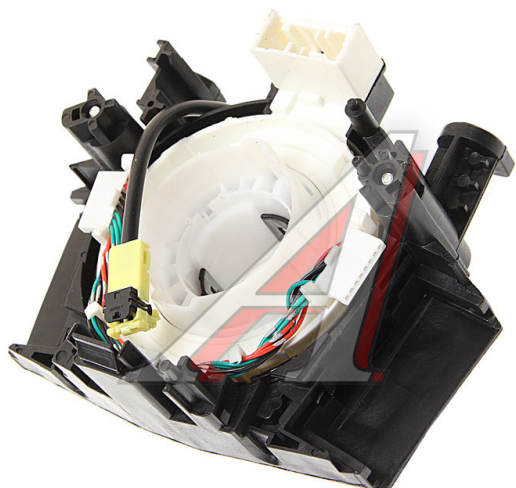

## Кольцо NISSAN Pathfinder (R51M) колеса рулевого контактное QUATTRO FRENI

Код для заказа: **511542**

Артикул: **QF00E00006**

O3 1650.05

O2 1763.51

O1 1890.39

P3 2100

### Характеристики

Код для заказа	511542
Артикулы	25567-EB60A
Каталожная группа	Механизмы управления, ..Управление рулевое
Ширина, м	0.19
Высота, м	0.1
Длина, м	0.15
Вес, кг	0.425