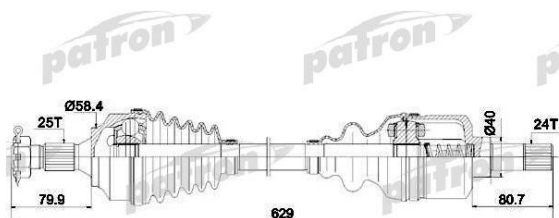

## Вал привода CITROEN C4 (04-) переднего левый PATRON

Код для заказа: **511349**

Артикул: **PDS0147**

Сторона установки	слева
Длина [мм]	625
Внешнее зацепление со стороны колеса	25
Внешнее зацепление со стороны дифференциала	24
Диаметр прокладки [мм]	58

### Характеристики

Код для заказа	511349
Артикулы	3272.2X
Каталожная группа	Трансмиссия, ..Передача карданная
Ширина, м	0.12
Высота, м	0.67
Длина, м	0.12
Вес, кг	7
Код ТН ВЭД	8708999709