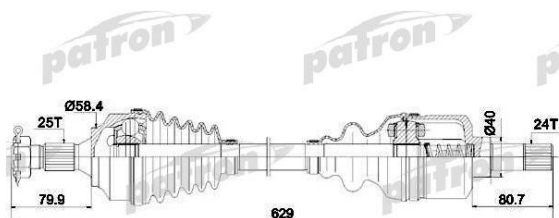

Вал привода CITROEN C4 (04-) переднего левый PATRON

Код для заказа: **511349**

Артикул: **PDS0147**

Сторона установки	слева
Длина [мм]	625
Внешнее зацепление со стороны колеса	25
Внешнее зацепление со стороны дифференциала	24
Диаметр прокладки [мм]	58

O3 8781.18

O2 8781.18

O1 8781.18

P3 9300

Характеристики

Код для заказа	511349
Артикулы	3272.2X
Каталожная группа	Трансмиссия, ..Передача карданная
Ширина, м	0.12
Высота, м	0.67
Длина, м	0.12
Вес, кг	7
Код ТН ВЭД	8708999709