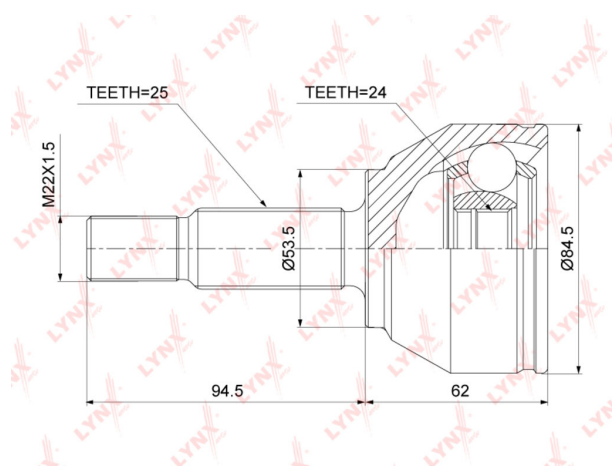

ШРУС наружный FORD Transit Connect (02-) передний LYNX

Код для заказа: **511222**

Артикул: **CO3788**

ОЗ 4022.88

О2 4103.34

О1 4185.4

РЗ 5700

Характеристики

Код для заказа 511222

Артикулы CO-3788

Каталожная группа Трансмиссия, ..Передача карданная

Параметры

Не обновлять цены на WB Да

Производитель LYNX

Территория отгрузки

Все склады **0 шт.** Склад