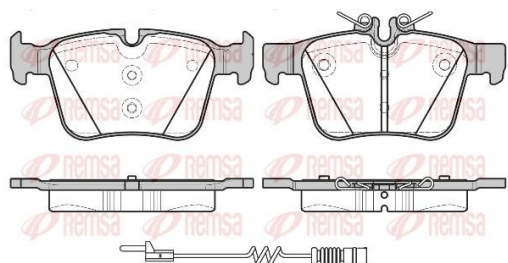

Колодки тормозные MERCEDES C (W205) задние (4шт.) REMSA

Код для заказа: **510293**

Артикул: **1516.20**

Сторона установки	Задний мост
Толщина [мм]	16,2
проверочное значение	E990R-02A0118/3530
Длина [мм]	122,5
Высота [мм]	56,2
Количество датчиков износа [на ось]	1
Высота 2 [мм]	62
Датчик износа	вкл. датчик износа
Дополнительный артикул / Дополнительная информация	с пружиной
Длина предупреждающего контакта [мм]	175
Дополнительный артикул / дополнительная информация 2	с пленкой для оклеивания

O3 1217.56

O2 1257.21

O1 1305.4

P3 1450

Характеристики

Код для заказа 510293

Артикулы GDB2071, A0084201320

Каталожная группа Механизмы управления, ..Тормоза