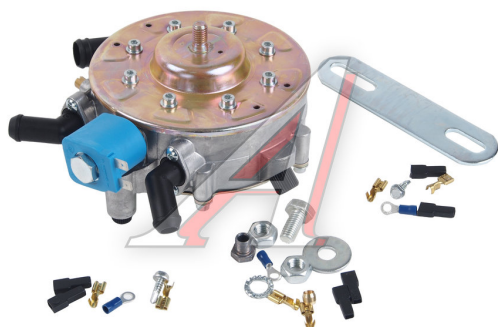

Редуктор электронный 120 л.с. LOVATO

Код для заказа: **510250**

Артикул: **1625001**

ОЗ 5880.4

О2 6076.21

О1 6381.21

РЗ 7090

Характеристики

Код для заказа 510250

Артикулы

Ширина, м 0.18

Высота, м 0.14

Длина, м 0.2

Вес, кг 1.88

Код ТН ВЭД 8483402900

Параметры