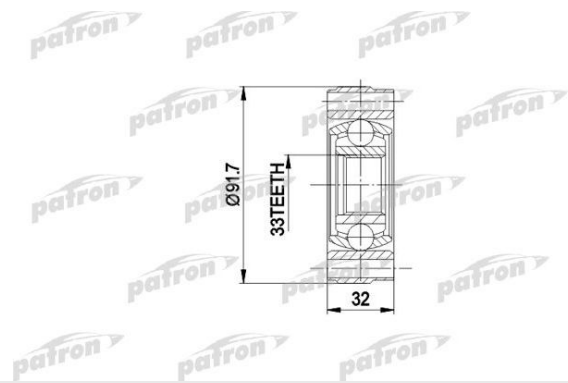

ШРУС внутренний VW Polo (85-) комплект PATRON

Код для заказа: **509664**

Артикул: **PCV3003**

Сторона установки	со стороны коробки передач
Зубчатое соединение со стороны коробки	33
Наружный диаметр [мм]	92
Тип соединения / сочленения	Шарнир равных угловых скоростей

O3 1924.74

O2 1924.74

O1 1924.74

P3 2440

Характеристики

Код для заказа 509664

Артикулы

Каталожная группа Трансмиссия, ..Передача карданная

Ширина, м 0.115

Высота, м 0.115

Длина, м 0.2

Вес, кг 1.45

Параметры

Код ТН ВЭД 8708999709

Производитель PATRON

Территория отгрузки