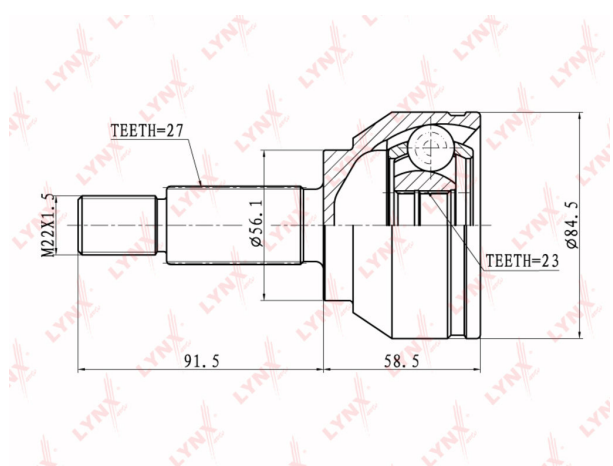

ШРУС наружный FORD Mondeo (00-07) комплект LYNX

Код для заказа: **509429**Артикул: **CO3005**

O3 2990.64

O2 3050.45

O1 3111.46

P3 3900

Характеристики

Код для заказа	509429
Артикулы	CO-3005, 4106369
Каталожная группа	Трансмиссия, ..Передача карданная
Ширина, м	0.115
Высота, м	0.2
Длина, м	0.115
Вес, кг	2.13
Код ТН ВЭД	8708509909