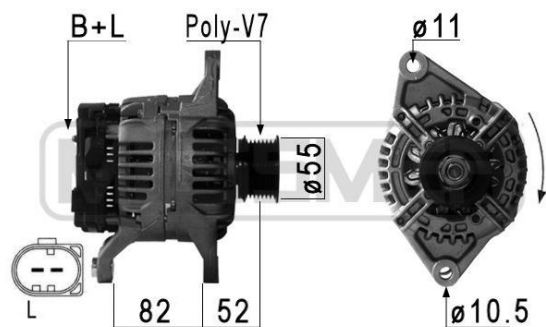

Генератор FIAT Ducato (01-) ERA

Код для заказа: **509079**

Артикул: **210886**

Напряжение [В]	14
ток зарядки от генератора (А)	110
Идентификационный номер исполнения штекерного разъема	B+L
? шкива [мм]	55
Ременной шкив	с клиноременным шкифом ребёрным
Направление вращения	по часовой стрелке
Количество крепежных отверстий	2
Количество канавок	7
Расстояние от ременного шкива до генератора [мм]	52