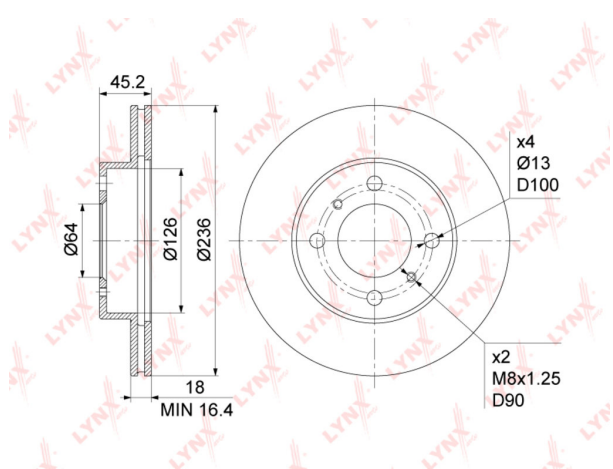

## Диск тормозной MITSUBISHI Colt (95-03) передний (1шт.) LYNX

Код для заказа: **508762**

Артикул: **BN1087**

O3 1992.06

O2 2031.9

O1 2072.54

P3 2330

### Характеристики

Код для заказа 508762

Артикулы BN-1087, MB699283

Каталожная группа Механизмы управления, ..Тормоза