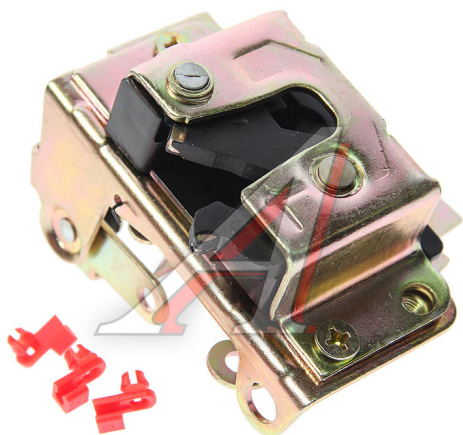

## Замок двери DAEWOO Nexia передней левой внутренний NSP

Код для заказа: **506838**

Артикул: **NSP0196209546**

ОЗ 1197.43

О2 1197.43

О1 1197.43

РЗ 1700

### Характеристики

Код для заказа	506838
Артикулы	96209546
Каталожная группа	Кузов, ..Дверь кабины (передняя)
Ширина, м	0.1
Высота, м	0.08
Длина, м	0.11
Вес, кг	0.468
Код ТН ВЭД	8301200009