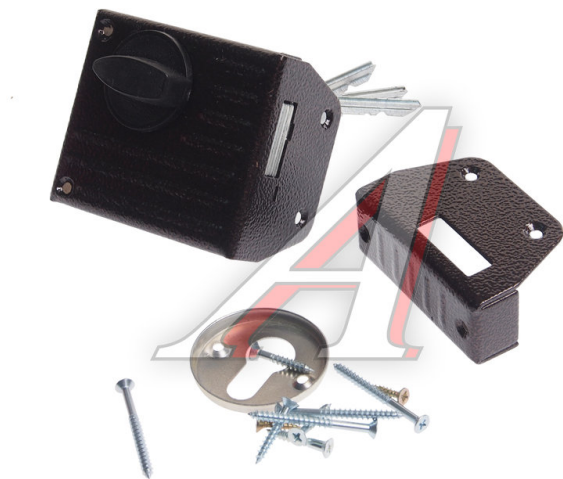

## Замок накладной ЗН1-2 цилиндрический ЗЕНИТ

Код для заказа: **506203**

Артикул: **541319**

ОЗ 1478.03

О2 1500.6

О1 1534.76

РЗ 1480

### Характеристики

Код для заказа 506203

Артикулы ф-66940

Ширина, м 0.1

Высота, м 0.05

Длина, м 0.23

Вес, кг 0.01