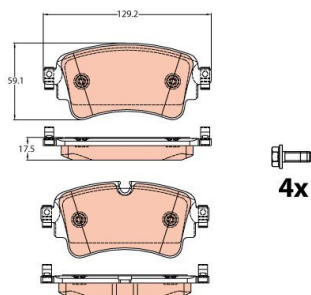

Колодки тормозные AUDI Q7 (15-) задние (4шт.) TRW

Код для заказа: **506112**

Артикул: **GDB2132**

ограничение производителя	TRW
Толщина [мм]	17,5
проверочное значение	E9 90R-02A0120/4422
Длина [мм]	129,2
Высота [мм]	59,1
Датчик износа	подготовлено для датчика износа колодок
Дополнительный артикул / Дополнительная информация	с аксессуарами
Тормозная система	для автомобилей без керамической тормозной системы
Дополнительный артикул / дополнительная информация 2	с винтами тормозных сателлитов
SVHC	Нет информации, обратитесь, пожалуйста, к производителю!

O3 3278.04

O2 3483

O1 3690

P3 4100

Характеристики

Код для заказа	506112
Артикулы	8W0698451S
Каталожная группа	Механизмы управления, ..Тормоза
Ширина, м	0.08
Высота, м	0.08
Длина, м	0.14
Вес, кг	1.5

Параметры