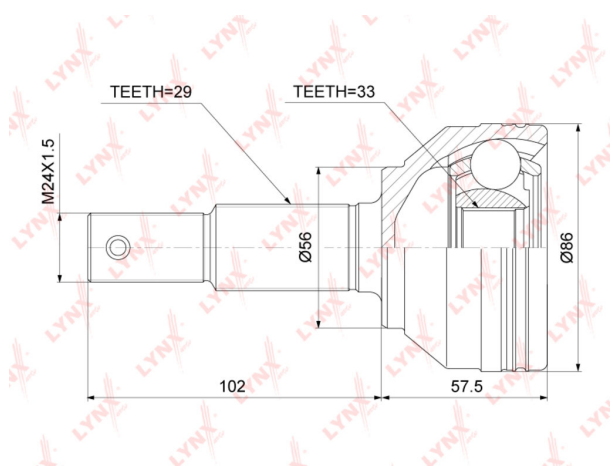

ШРУС наружный NISSAN Qashqai (07-/10-) комплект LYNX

Код для заказа: **505774**

Артикул: **CO3853**

ОЗ 3769

О2 3769

О1 3769

РЗ 4900

Характеристики