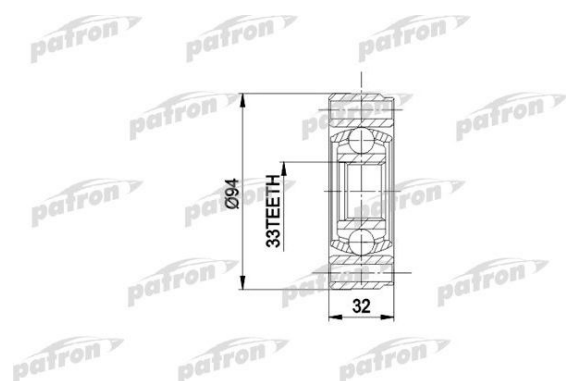

# ШРУС внутренний VW Golf (75-93), Jetta (86-91) PATRON

Код для заказа: **505634**Артикул: **PCV3004**

Сторона установки	со стороны коробки передач
Зубчатое соединение со стороны коробки	33
Наружный диаметр [мм]	94
Тип соединения / сочленения	Шарнир равных угловых скоростей

## Характеристики

Код для заказа	505634
Артикулы	VKJA8002, 6Q0498103A
Каталожная группа	Трансмиссия, ..Передача карданная
Ширина, м	0.115
Высота, м	0.115
Длина, м	0.2
Вес, кг	1.55
Код ТН ВЭД	8708999709