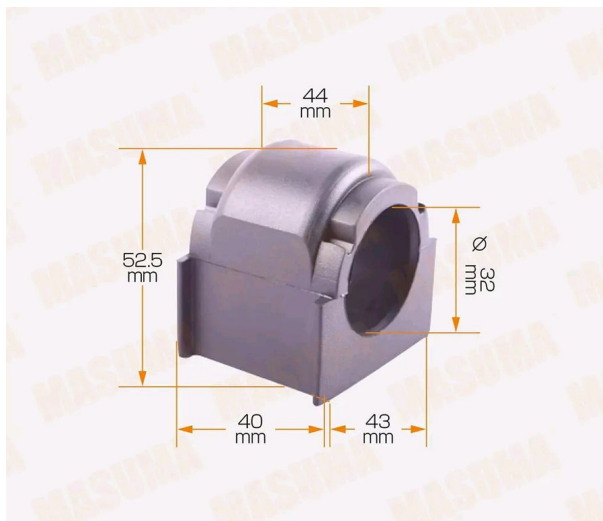

# Втулка стабилизатора MAZDA CX-9 переднего MASUMA

Код для заказа: **505599**

Артикул: **MP-1121**

O3 282.43

O2 309.27

O1 351.36

P3 390

## Характеристики

Код для заказа 505599

Артикулы TD1334156C

Каталожная группа Ходовая часть, ..Подвеска автомобиля