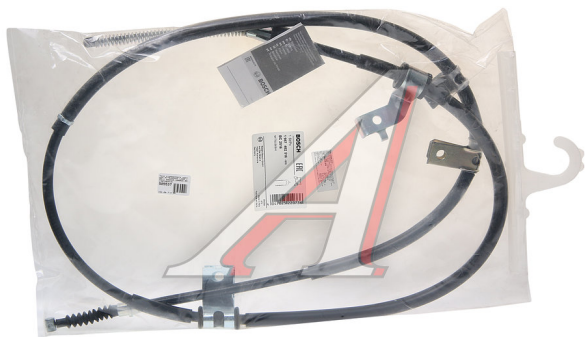

Трос стояночного тормоза MITSUBISHI L200 (05-) задний правый BOSCH

Код для заказа: **505537**

Артикул: **1987482516**

ОЗ 2764.52

О2 2791.36

О1 2791.36

РЗ 3420

Характеристики

Код для заказа	505537
Артикулы	MN102417
Каталожная группа	Механизмы управления, ..Тормоза
Ширина, м	0.3
Высота, м	0.04
Длина, м	0.45
Вес, кг	0.867

Параметры

Производитель BOSCH

Территория отгрузки

Все склады **0 шт.** Склад