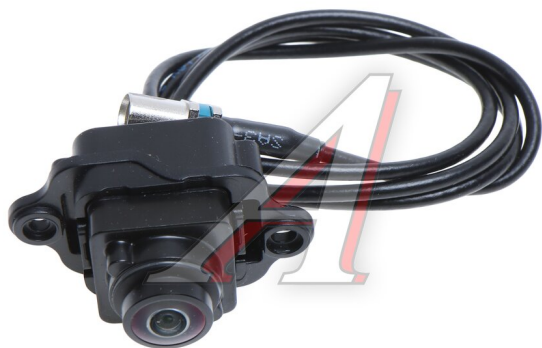

## Камера бокового вида автомобильная JAC OE

Код для заказа: **504539**

Артикул: **3667220P3334**

O3 15002.62

O2 15002.62

O1 15002.62

P3 18720

### Характеристики

Код для заказа 504539

Артикулы

Ширина, м 0.09

Высота, м 0.03

Длина, м 0.09

Вес, кг 0.045