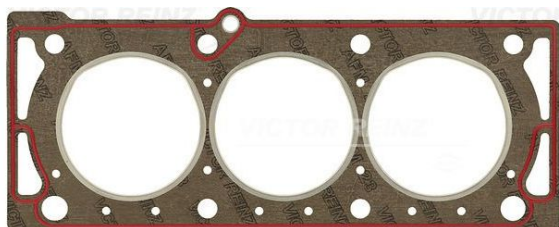

## Прокладка головки блока OPEL Vectra B (X25XE) VICTOR REINZ

Код для заказа: **504107**

Артикул: **61-34230-00**

? отверстия [мм]

83

только в соединении с

14-32104-01

O3 1400.56

### Характеристики

Код для заказа	504107
Артикулы	832.777, 90410754
Каталожная группа	Двигатель, ..Двигатель
Ширина, м	0.17
Высота, м	0.003
Длина, м	0.42
Вес, кг	0.12