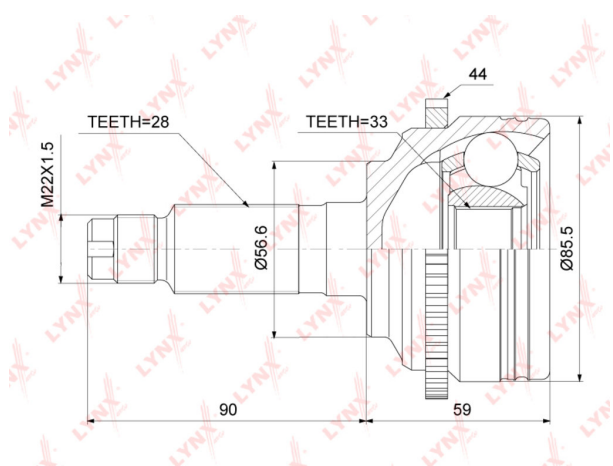

ШРУС наружный MAZDA 6 (02-07) комплект (АБС) LYNX

Код для заказа: **502032**

Артикул: **CO3687A**

O3 4076.94

O2 4158.48

O1 4241.65

P3 4700

Характеристики

Код для заказа 502032

Артикулы 0510-044A44, GD36-22-610A

Каталожная группа Трансмиссия, ..Передача карданная

Параметры

Не обновлять цены на WB Да

Производитель LYNX

Территория отгрузки

Все склады **0 шт.** Склад