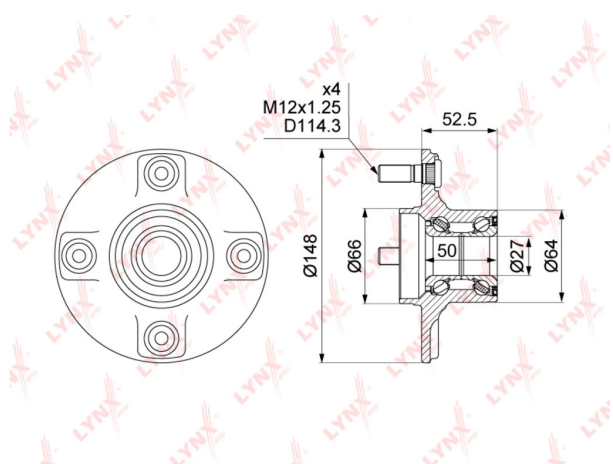

Ступица NISSAN Almera (06-) задняя с подшипником комплект LYNX

Код для заказа: **501942**

Артикул: **WH1457**

ОЗ 4424.76

О2 4513.26

О1 4603.52

РЗ 5500

Характеристики

Код для заказа	501942
Артикулы	43202-4Z000, 43202-95F0A
Каталожная группа	Ходовая часть, ..Колеса и ступицы
Ширина, м	0.16
Высота, м	0.12
Длина, м	0.17
Вес, кг	2.26
Код ТН ВЭД	8708709109

Параметры

Не обновлять цены на WB Да