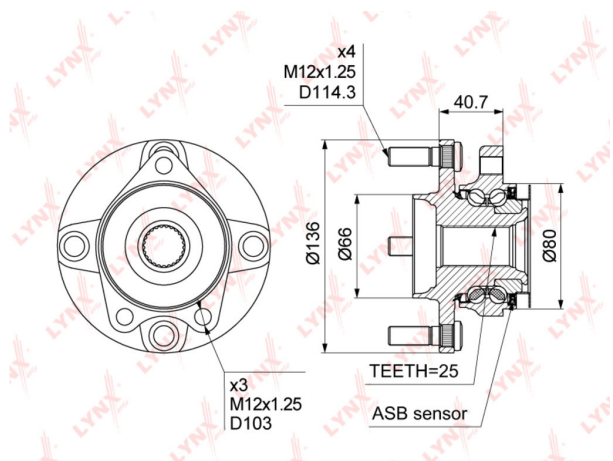

## Ступица NISSAN Tiida передняя LYNX

Код для заказа: **501659**

Артикул: **WH1031**

O3 7051.26

O2 7192.29

O1 7336.13

P3 8400

### Характеристики

Код для заказа	501659
Артикулы	VKBA7535, 40202-ZW70A
Каталожная группа	Ходовая часть, ..Колеса и ступицы
Ширина, м	0.16
Высота, м	0.15
Длина, м	0.16
Вес, кг	3