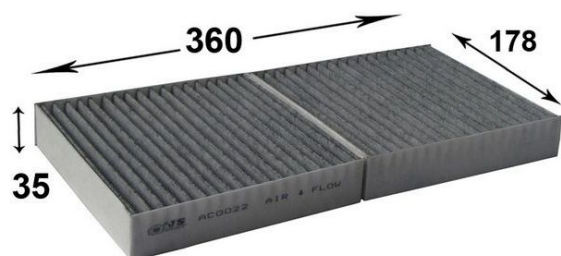

Фильтр воздушный салона MERCEDES SLK (R172) (11-) JS ASAKASHI

Код для заказа: **501190**

Артикул: **AC0022C**

Толщина [мм]	35
Длина [мм]	360
Ширина [мм]	178
Исполнение фильтра	Фильтр активированного угля

O3 870.47

O2 883.28

O1 896.09

P3 1910

Характеристики

Код для заказа 501190

Артикулы LAK246, A1718300418

Каталожная группа Кузов, ..Отопление и вентиляция кабины