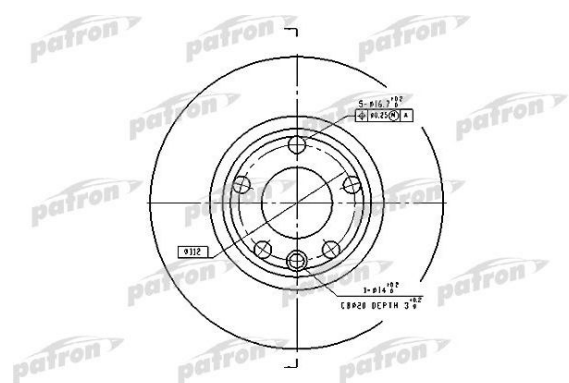

Диск тормозной VW T4 (90-03) передний (1шт.) PATRON

Код для заказа: **500301**

Артикул: **PBD2665**

Сторона установки	передний мост
Высота [мм]	65
Тип тормозного диска	полный
Толщина тормозного диска (мм)	18
Размер резьбы	16,5
Минимальная толщина [мм]	15
Цвет	черный
Наружный диаметр [мм]	282
Количество отверстий	5
Диаметр центрирования [мм]	68
? фаски [мм]	112
Поверхность	лакированный

O3 3256.86

O2 3256.86

O1 3256.86

P3 3700

Характеристики

Код для заказа 500301

Артикулы 701615301E

Каталожная группа Механизмы управления, ..Тормоза

Ширина, м 0.302

Высота, м 0.08

Длина, м	0.302
Вес, кг	7.5

Параметры

Производитель PATRON

Территория отгрузки

Все склады **0 шт.** Склад

Другие склады и магазины партнера