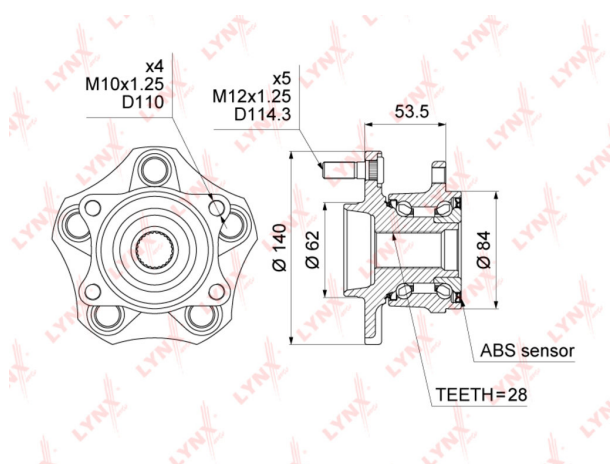

Ступица SUZUKI Grand Vitara (05-) передняя с подшипником LYNX

Код для заказа: **499959**Артикул: **WH1037**

O3 7046.16

O2 7187.08

O1 7330.82

P3 8400

Характеристики

Код для заказа	499959
Артикулы	VKBA6978, 43402-57L51
Каталожная группа	Ходовая часть, ..Колеса и ступицы
Ширина, м	0.17
Высота, м	0.155
Длина, м	0.165
Вес, кг	3.48