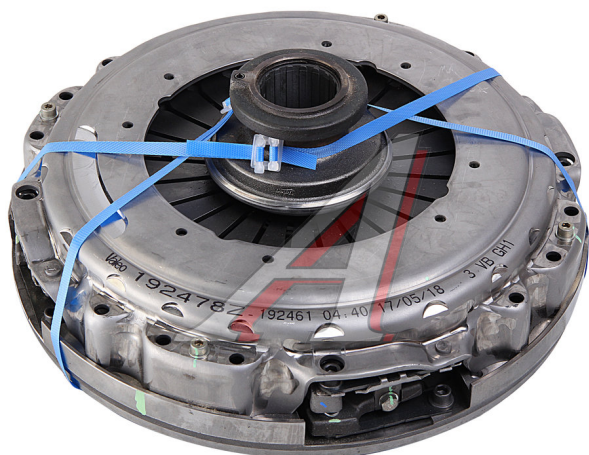

Болт М6х32мм головка под ключ s=10 с шайбой КРЕПАВТО

Код для заказа: **499586**

Артикул: **M2084**

ОЗ 29.28

О2 34.16

О1 39.65

РЗ 45

Характеристики

Код для заказа 499586

Артикулы

Параметры

Производитель КРЕПАВТО

Территория отгрузки

Все склады **0 шт.** Склад

Другие склады и магазины партнера

Название точки