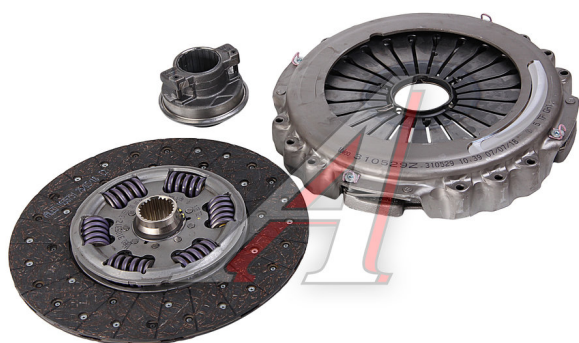

# Болт М6х21мм головка под ключ s=17 с шайбой КРЕПАВТО

Код для заказа: **499585**

Артикул: **11503982**

03 37.21

02 43.92

01 52.46

P3 60

## Параметры

Производитель КРЕПАВТО