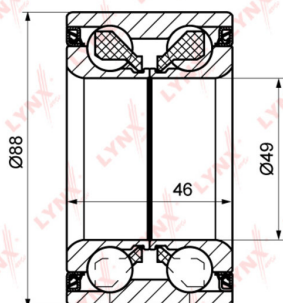

## Подшипник ступицы MERCEDES S (W140, W220), E (W210) задней LYNX

Код для заказа: **499340**

Артикул: **WB1201**

O3 3187.5  
O2 3251.25  
O1 3316.28  
P3 3700

### Характеристики

Код для заказа 499340  
Артикулы VKBA3628, A0009800516  
Каталожная группа Ходовая часть, ..Колеса и ступицы