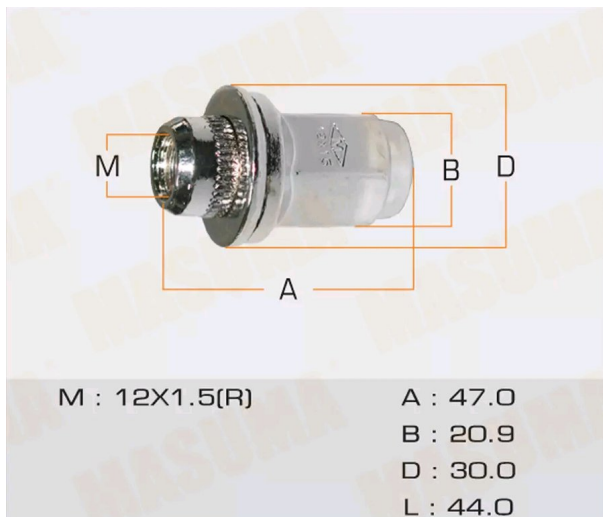

Гайка колеса TOYOTA Avensis, Corolla MASUMA

Код для заказа: **499112**

Артикул: **MLS149**

O3 150.06

O2 164.7

O1 189.1

P3 210

Характеристики

Код для заказа	499112
Артикулы	90942-01058
Каталожная группа	Ходовая часть, ..Колеса и ступицы
Ширина, м	0.02
Высота, м	0.02
Длина, м	0.05
Вес, кг	0.1

Параметры

Производитель MASUMA

Территория отгрузки

Все склады **3 шт.** Склад