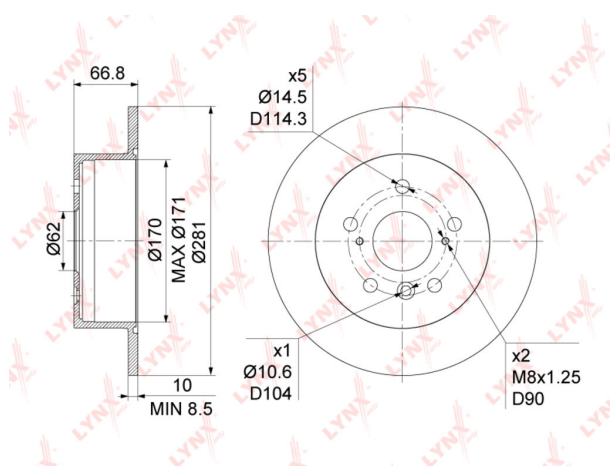

# Диск тормозной TOYOTA Camry (V40, V50) задний (1шт.) LYNX

Код для заказа: **498858**Артикул: **BN1136**

O3 2759.1

O2 2814.28

O1 2870.57

P3 3600

## Характеристики

Код для заказа	498858
Артикулы	BN-1136, 4243133130
Каталожная группа	Механизмы управления, ..Тормоза
Ширина, м	0.3
Высота, м	0.07
Длина, м	0.32
Вес, кг	5.04
Код ТН ВЭД	8708309109