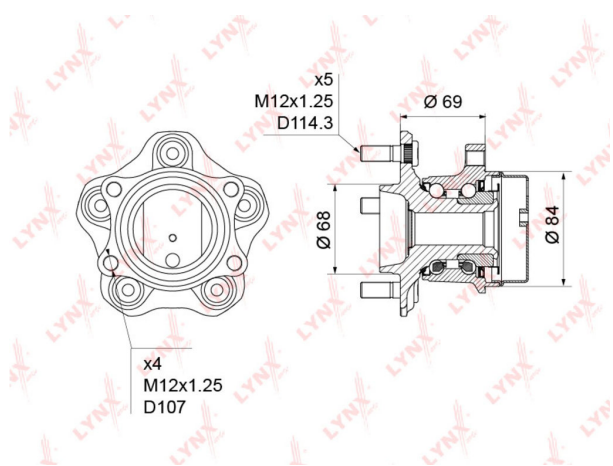

## Ступица NISSAN X-Trail (Т31) задняя с подшипником LYNX

Код для заказа: **498676**

Артикул: **WH1231**

ОЗ 6160.8

О2 6284.02

О1 6409.7

РЗ 7300

### Характеристики

Код для заказа	498676
Артикулы	VKBA6997, 43202-JG000
Каталожная группа	Ходовая часть, ..Колеса и ступицы
Ширина, м	0.16
Высота, м	0.125
Длина, м	0.16
Вес, кг	2.91
Код ТН ВЭД	8708709109