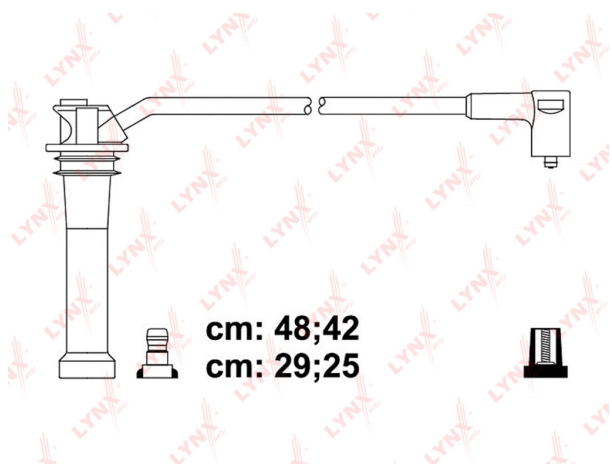

Провод высоковольтный FORD Focus 2 комплект LYNX

Код для заказа: **498327**

Артикул: **SPE5114**

ОЗ 1706.46

О2 1740.59

О1 1775.4

РЗ 2450

Характеристики

Код для заказа	498327
Артикулы	1502368
Каталожная группа	Электрооборудование, ..Электрооборудование
Ширина, м	0.15
Высота, м	0.07
Длина, м	0.2
Вес, кг	0.41
Код ТН ВЭД	8544609009

Параметры

Не обновлять цены на WB Да