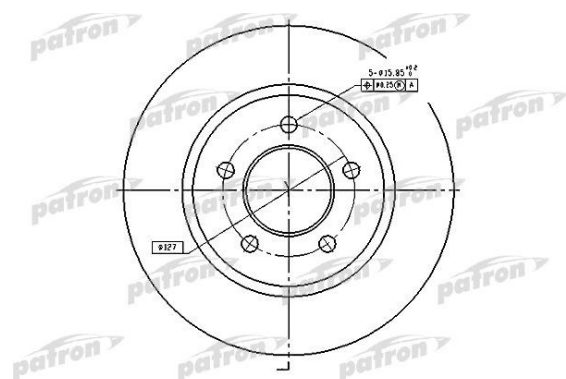

Диск тормозной CHRYSLER Pacifica (04-08) передний (1шт.)PATRON

Код для заказа: **498253**

Артикул: **PBD53019**

Число отверстий в диске колеса	5
Сторона установки	передний мост
Толщина [мм]	47
необходимое количество	2
Тип тормозного диска	с внутренней вентиляцией
Толщина тормозного диска (мм)	28
Минимальная толщина [мм]	26,5
Наружный диаметр [мм]	318
Диаметр центрирования [мм]	82
? фаски [мм]	127

O3 4768.5

O2 4768.5

O1 4768.5

P3 5000

Характеристики

Код для заказа	498253
Артикулы	V5011234AA
Каталожная группа	Механизмы управления, ..Тормоза
Ширина, м	0.332
Высота, м	0.115
Длина, м	0.332

Вес, кг 9.7

Параметры