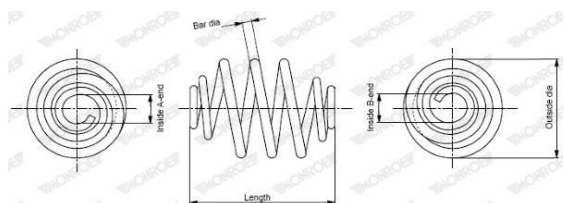

# Пружина OPEL Zafira B (05-) подвески задней MONROE

Код для заказа: **497904**Артикул: **SP3455**

Длина [мм]	308
Вес [кг]	2,8
Форма пружины	Миниблок
Внутренний диаметр 1 (мм)	46,5
Внутренний диаметр 2 (мм)	46,5
Количество витков	8,3
Длина упаковки [см]	40,6
Ширина упаковки [см]	16,7
Высота упаковки [см]	16,8
диаметр проволоки от [мм]	9
Диаметр проволоки до [мм]	13,8