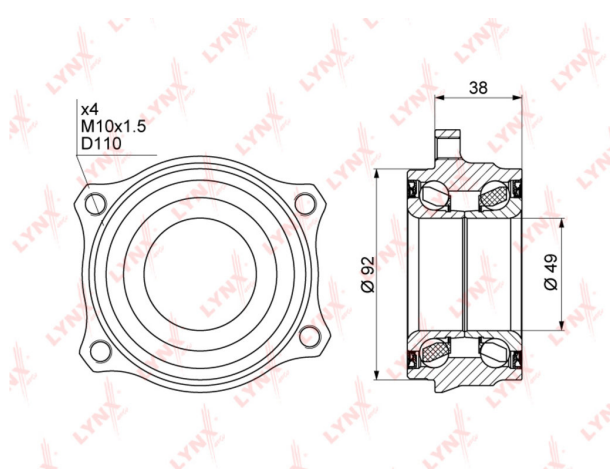

Подшипник ступицы MERCEDES E (W211), S (W221) задней LYNX

Код для заказа: **497365**

Артикул: **WB1016**

O3 3312.96

O2 3379.22

O1 3446.8

P3 4500

Характеристики

Код для заказа 497365

Артикулы WB-1016, A2119810227

Каталожная группа Ходовая часть, ..Колеса и ступицы

Параметры

Производитель LYNX

Территория отгрузки

Все склады **0 шт.** Склад

Другие склады и магазины партнера