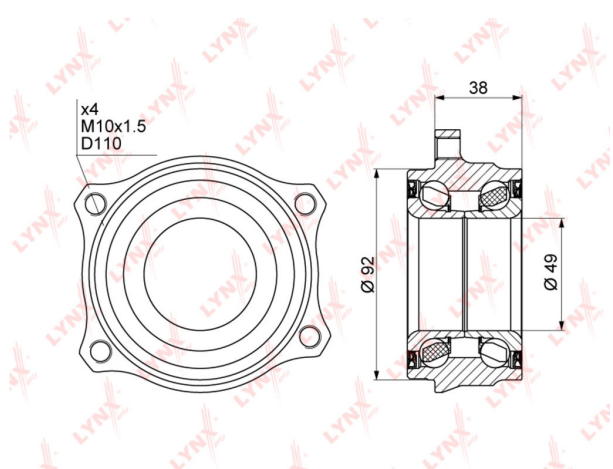

Подшипник ступицы MERCEDES E (W211), S (W221) задней LYNX

Код для заказа: **497365**

Артикул: **WB1016**

O3 3093

O2 3093

O1 3093

P3 4500

Характеристики

Код для заказа 497365

Артикулы WB-1016, A2119810227

Каталожная группа Ходовая часть, ..Колеса и ступицы

Параметры

Производитель LYNX

Территория отгрузки

Все склады **0 шт.** Склад

Другие склады и магазины партнера