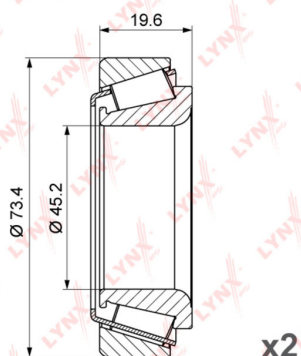

Подшипник ступицы HYUNDAI Porter, Porter 2 задней LYNX

Код для заказа: **496567**Артикул: **WB1089**

O3 2712.18

O2 2766.42

O1 2821.75

P3 3600

Характеристики

Код для заказа	496567
Артикулы	52701-44120
Каталожная группа	Ходовая часть, ..Колеса и ступицы
Ширина, м	0.1
Высота, м	0.08
Длина, м	0.1
Вес, кг	0.4
Код ТН ВЭД	8482200009