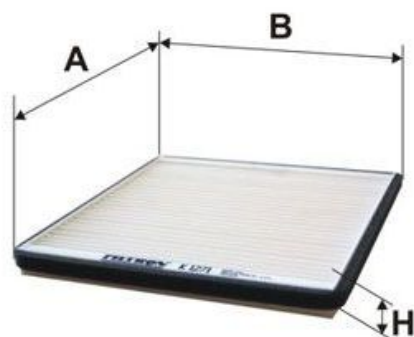

Фильтр воздушный салона TOYOTA Yaris, Prius (99-) FILTRON

Код для заказа: **496528**Артикул: **K1271****K 1271**

Длина [мм]	203
Ширина [мм]	191
Высота [мм]	17

SVHC Не содержит веществ SVHC!

O3 587.04

O2 602.04