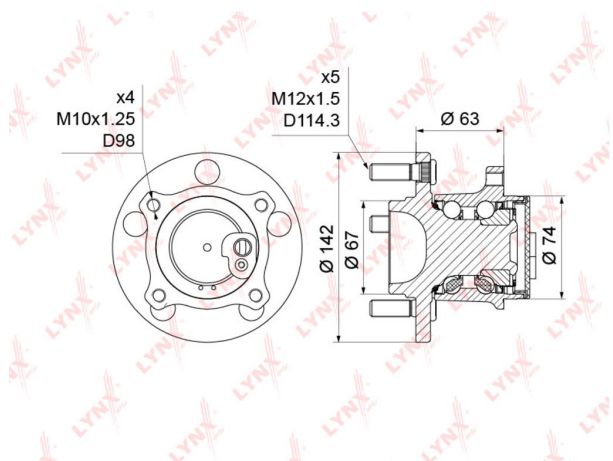

Ступица MAZDA 3 (04-09) задняя LYNX

Код для заказа: **496240**Артикул: **WH1214**

O3 6635.1

O2 6767.8

O1 6903.16

P3 7900

Характеристики

Код для заказа	496240
Артикулы	R170.36, BP4K-26-15XB
Каталожная группа	Ходовая часть, ..Колеса и ступицы
Ширина, м	0.17
Высота, м	0.15
Длина, м	0.17
Вес, кг	4
Код ТН ВЭД	8708709109