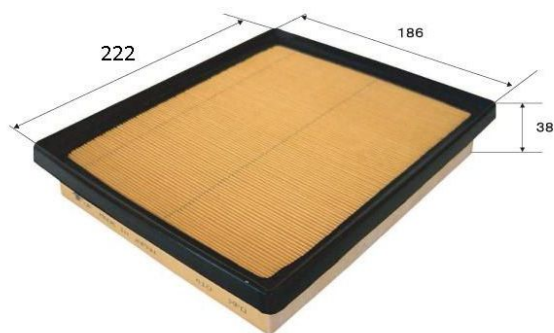

Фильтр воздушный TOYOTA Auris (13-), Prius (09-) JS ASAKASHI

Код для заказа: **496010**

Артикул: **A1027**

Длина [мм]	222
Ширина [мм]	186,5
Высота [мм]	37,5

ОЗ 572.18

О2 580.72

О1 589.26

РЗ 690

Характеристики

Код для заказа 496010

Артикулы LX2870, 17801-37020

Каталожная группа Двигатель, ..Система питания двигателя

Параметры

Производитель JSASAKASHI

Территория отгрузки

Все склады **0 шт.** Склад