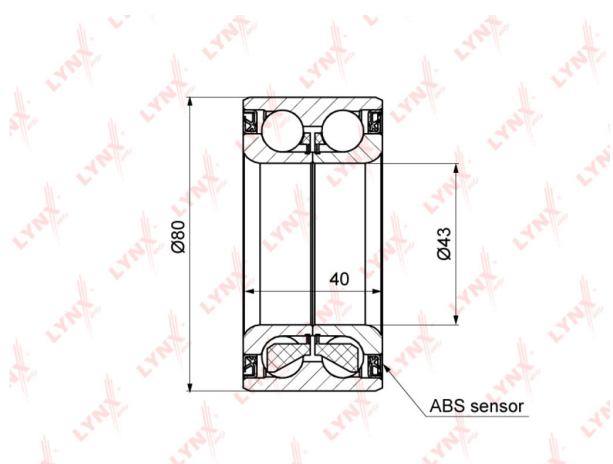

Подшипник ступицы MITSUBISHI Lancer, Outlander (07-) передней LYNX

Код для заказа: **495635**

Артикул: **WB1349**

O3 3670.98

O2 3744.4

O1 3819.29

P3 4915

Характеристики

Код для заказа	495635
Артикулы	VKBA7408, 3885A040
Каталожная группа	Ходовая часть, ..Колеса и ступицы
Ширина, м	0.1
Высота, м	0.05
Длина, м	0.1
Вес, кг	0.7
Код ТН ВЭД	8482200009

Параметры

Не обновлять цены на WB Да