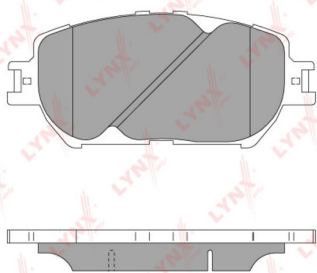

## Колодки тормозные TOYOTA Camry (01-06) передние (4шт.) LYNX

Код для заказа: **494253**

Артикул: **BD7522**

131.5x58.4x17.3

ОЗ 1388.22

О2 1415.98

О1 1444.3

РЗ 1750