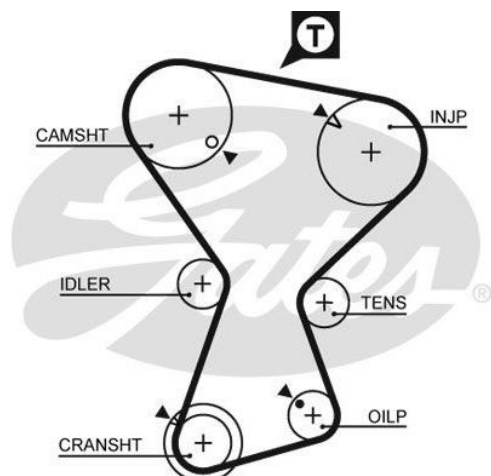

Ремень ГРМ MITSUBISHI Chariot (83-97) GATES

Код для заказа: **493921**

Артикул: **5375XS**

Число зубцов	158
Длина [мм]	1 505
Ширина [мм]	32
Цвет	черный
Материал	Стекловолокно
Межзубчатое расстояние [мм]	9,525
Номер рекомендуемого специального инструмента	STT-1