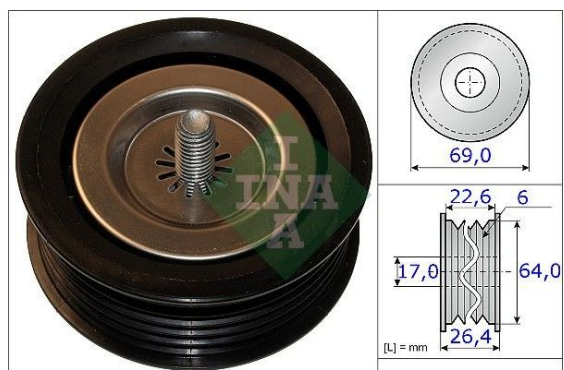

Ролик приводного ремня MERCEDES Sprinter (W905) натяжителя INA

Код для заказа: **492441**

Артикул: **532067110**

Ширина [мм]	26,5
Количество ребер	6
Наружный диаметр [мм]	69
SVHC	Не содержит веществ SVHC!

O3 1209.02
O2 1227.32
O1 1245.62
P3 1580

Характеристики

Код для заказа 492441
Артикулы A6512000670
Каталожная группа Двигатель, ..Двигатель
Ширина, м 0.09
Высота, м 0.07
Длина, м 0.11
Вес, кг 0.18

Параметры