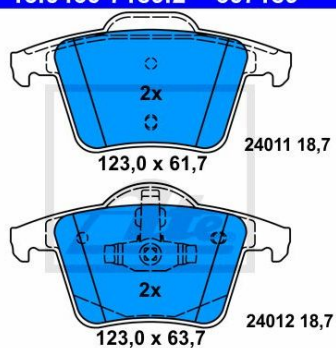

Колодки тормозные VOLVO XC90 задние (4шт.) ATE

Код для заказа: **492143**Артикул: **13.0460-7189.2****13.0460-7189.2 607189**

Толщина [мм]	18,7
проверочное значение	E9 90R-01231/836
Ширина [мм]	123
Высота 1 [мм]	61,7
Высота 2 [мм]	63,7
Датчик износа	не подготовленно для датчика износа
Тормозная установка	ATE
Код MAPR в наличии	